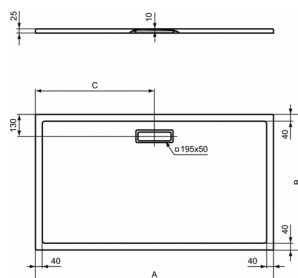

ULTRA FLAT NEW ULTRAFLAT NEW

ULTRAFLAT NEW

Ακρυλική ορθογώνια ντουσιέρα Ultra Flat new με προφίλ χαμηλού ύψους 2,5 cm, διάστασης 120 x 90 cm. Είναι κατάλληλη τόσο για ένθετη, όσο και για ελεύθερη τοποθέτηση. Με ορθογώνια χρωμέ βαλβίδα 19,5 x 5 cm (πωλείται χωριστά).

ΧΡΩΜΑΤΑ*

V1

01

* V1 = , 01 = Λευκό