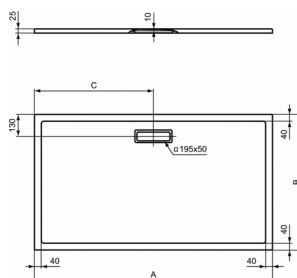

ULTRA FLAT NEW ULTRAFLAT NEW

ULTRAFLAT NEW

Ακρυλική ορθογώνια ντουσιέρα Ultra Flat new με προφίλ χαμηλού ύψους 2,5 cm, διάστασης 100 x 80 cm. Είναι κατάλληλη τόσο για ένθετη, όσο και για ελεύθερη τοποθέτηση. Με ορθογώνια χρωμέ βαλβίδα 19,5 x 5 cm (πωλείται χωριστά).

ΧΡΩΜΑΤΑ*

V1

01

* V1 = , 01 = Λευκό