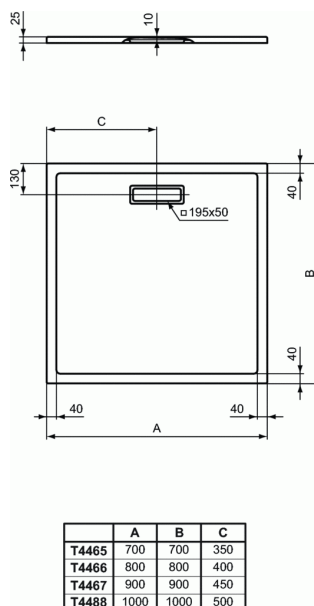

### ULTRAFLAT NEW

Ακρυλική τετράγωνη ντουσιέρα Ultra Flat New με προφίλ χαμηλού ύψους 2,5 cm, διάστασης 90 x 90 cm. Είναι κατάλληλη τόσο για ένθετη, όσο και για ελεύθερη τοποθέτηση. Με ορθογώνια χρωμέ βαλβίδα 19,5 x 5 cm (πωλείται χωριστά).