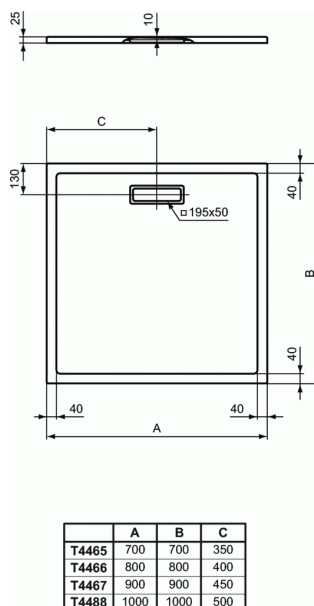

### ULTRAFLAT NEW

Ακρυλική τετράγωνη ντουσιέρα Ultra Flat New με προφίλ χαμηλού ύψους 2,5 cm, διάστασης 80 x 80 cm. Είναι κατάλληλη τόσο για ένθετη, όσο και για ελεύθερη τοποθέτηση. Με ορθογώνια χρωμέ βαλβίδα 19,5 x 5 cm (πωλείται χωριστά).