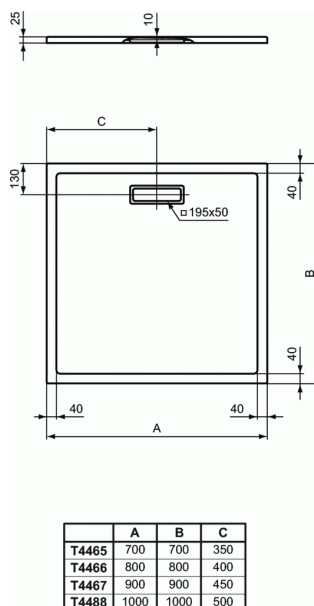

ULTRA FLAT NEW ULTRAFLAT NEW

ULTRAFLAT NEW

Ακρυλική τετράγωνη ντουσιέρα Ultra Flat New με προφίλ χαμηλού ύψους 2,5 cm, διάστασης 70 x 70 cm. Είναι κατάλληλη τόσο για ένθετη, όσο και για ελεύθερη τοποθέτηση. Με ορθογώνια χρωμέ βαλβίδα 19,5 x 5 cm (πωλείται χωριστά).