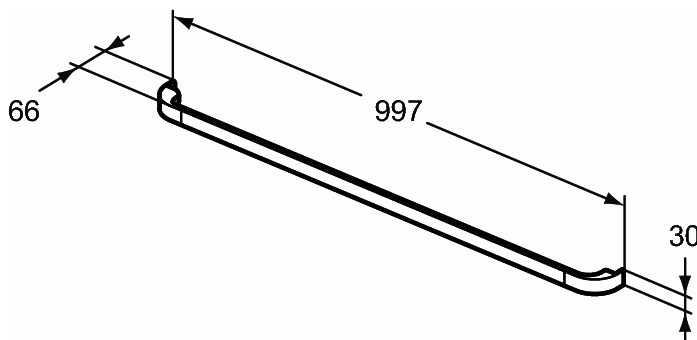

TONIC II

Tonic II λαβή 100 cm

Tonic II λαβή 100 cm

Λαβή 100 cm, διαθέσιμη σε 3 αποχρώσεις: Χρωμέ, Λευκή Γυαλιστερή και Καφέ.

ΠΑΡΑΛΛΑΓΈΣ ΠΡΟΪΟΝΤΟΣ

Λαβή 35 cm	R4355
Tonic II λαβή 45 cm	R4356
Tonic II λαβή 50 cm	R4357
Tonic II λαβή 60 cm	R4358
Tonic II λαβή 80 cm	R4359
Tonic II λαβή 120 cm	R4361