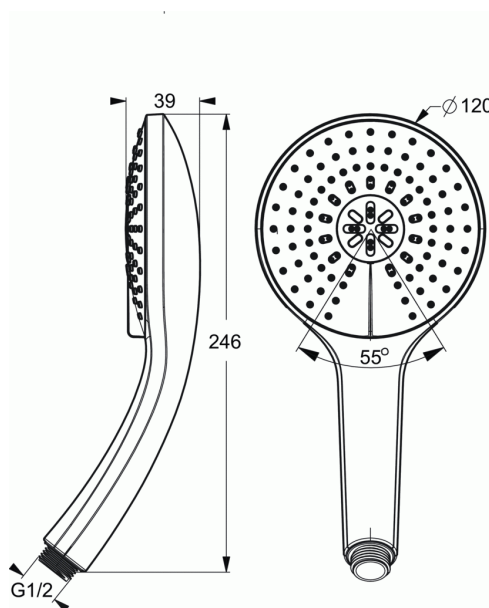

IDEALRAIN FAMILY

Τηλέφωνο Idealrain L3, 3 λειτουργιών

Τηλέφωνο Idealrain L3, 3 λειτουργιών

Idealrain L3 τηλέφωνο 3 λειτουργιών με διάμετρο κεφαλής 12 cm, ακροφύσια κεφαλής εύκολου καθαρισμού, όριο ροής 8lt/λεπτό και ελάχιστη πίεση νερού 0,1 bar, χρωμέ.