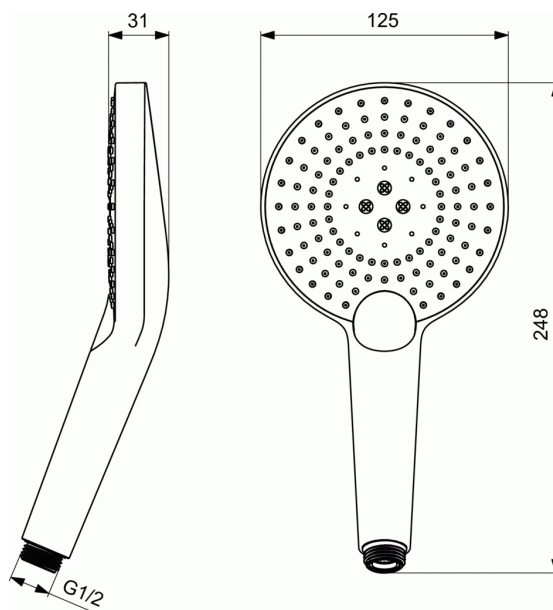

IDEALRAIN FAMILY

Τηλέφωνο Idealrain EVO Jet Round, 3 λειτουργιών

Τηλέφωνο Idealrain EVO Jet Round, 3 λειτουργιών

Idealrain EVO Jet Round τηλέφωνο 3 λειτουργιών με διάμετρο κεφαλής 12,5 cm, ακροφύσια κεφαλής εύκολου καθαρισμού, όριο ροής 8lt/λεπτό και ελάχιστη πίεση νερού 0,1 bar, χρωμέ. (Όριο ροής 4lt/λεπτό στη λειτουργία Rain). Κουμπί επιλογής λειτουργίας (Rain, Massage & Drop Jet).

ΧΡΩΜΑΤΑ*

* AA = Χρωμέ