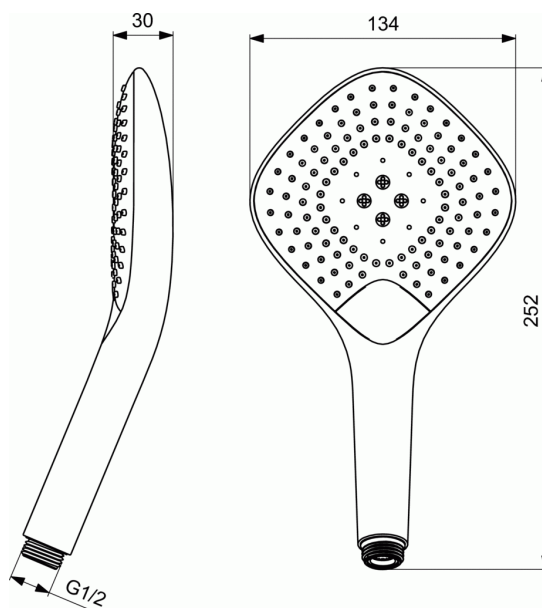

IDEALRAIN FAMILY

Τηλέφωνο Idealrain EVO Jet Diamond, 3 λειτουργιών

Τηλέφωνο Idealrain EVO Jet Diamond, 3 λειτουργιών

Idealrain EVO Jet Diamond τηλέφωνο 3 λειτουργιών με διάμετρο κεφαλής 12,5 cm, ακροφύσια κεφαλής εύκολου καθαρισμού, όριο ροής 8lt/λεπτό και ελάχιστη πίεση νερού 0,1 bar, χρωμέ. (Όριο ροής 4lt/λεπτό στη λειτουργία Rain). Κουμπί επιλογής λειτουργίας (Rain, Massage & Drop Jet).

ΧΡΩΜΑΤΑ*

* AA = Χρωμέ