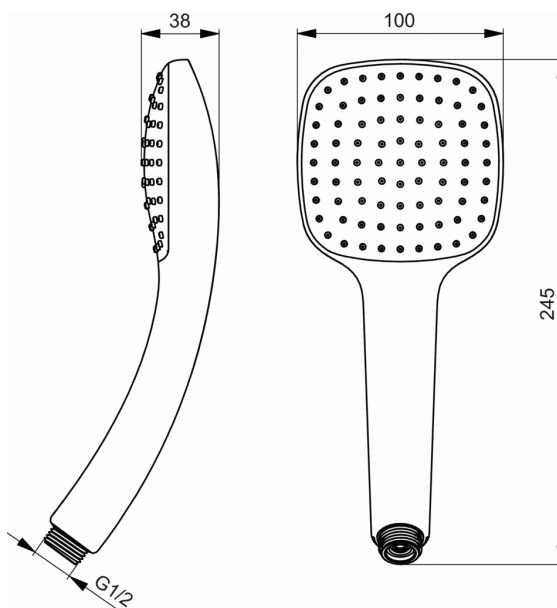

IDEALRAIN FAMILY

Τηλέφωνο Idealrain Cube M1, 1 λειτουργίας

Τηλέφωνο Idealrain Cube M1, 1 λειτουργίας

Idealrain Cube M1 τηλέφωνο 1 λειτουργίας με κεφαλή 10x10 cm, ακροφύσια κεφαλής εύκολου καθαρισμού, όριο ροής 8l/λεπτό και ελάχιστη πίεση νερού 0,1 bar, χρωμέ.

ΠΑΡΑΛΛΑΓΈΣ ΠΡΟΪΟΝΤΟΣ

Τηλέφωνο Idealrain Cube M3, 3 λειτουργιών

B0003

ΧΡΩΜΑΤΑ*

* AA = Χρωμέ