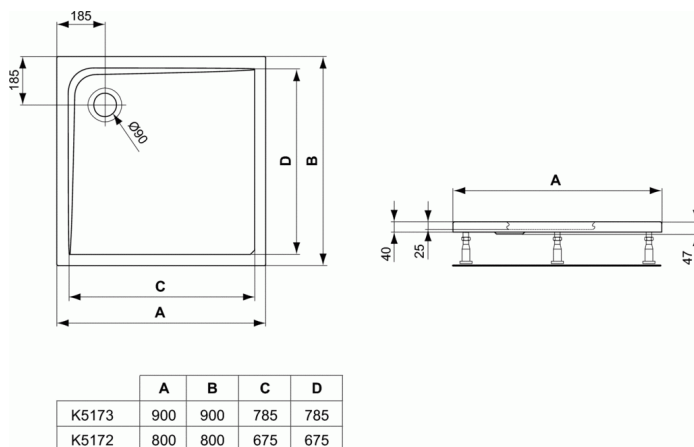

### Τετράγωνη ντουσιέρα 90x90x4 cm

#### Τετράγωνη ντουσιέρα 90x90x4 cm

Ακρυλική ντουσιέρα ULTRA FLAT τετράγωνη, με χαμηλό ύψος μόλις 4 cm, διάστασης 90 x 90 cm. Είναι κατάλληλη τόσο για ένθετη, όσο και για ελεύθερη τοποθέτηση. Με βαλβίδα 90 mm (πωλείται χωριστά).

#### ΠΑΡΑΛΛΑΓΈΣ ΠΡΟΪΟΝΤΟΣ

Τετράγωνη ντουσιέρα 70x70x4 cm	K1933
Τετράγωνη ντουσιέρα 80x80x4 cm	K5172
Τετράγωνη ντουσιέρα 100x100x4 cm	K5174
Τετράγωνη ντουσιέρα 120x120x4 cm	K5175