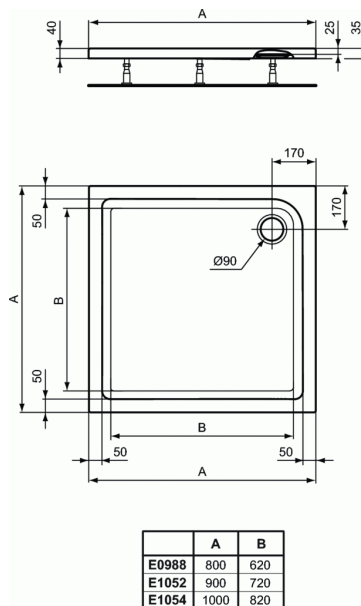

CONNECT AIR

Τετράγωνη ντουσιέρα 90x90 cm

Τετράγωνη ντουσιέρα 90x90 cm

Ακρυλική ντουσιέρα Connect Air τετράγωνη, με ύψος 4 cm, διάστασης 90x90 cm. (Η βαλβίδα J3417, πωλείται χωριστά).

Απαραίτητος εξοπλισμός:

Βαλβίδα 90 mm για ακρυλικές ντουσιέρες (J3417).

ΧΡΩΜΑΤΑ*

01

* 01 = Λευκό