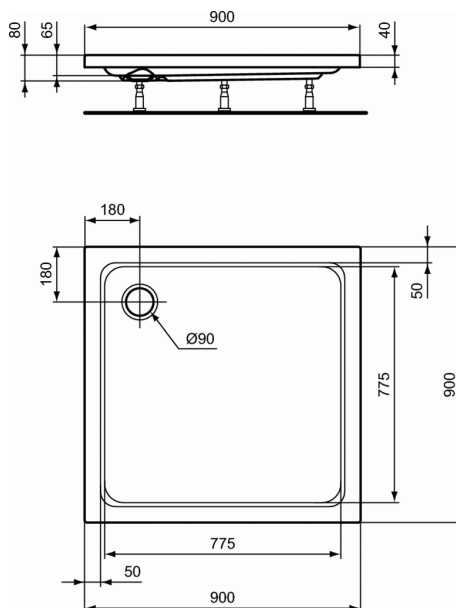

### Τετράγωνη ντουσιέρα 90 x 90 cm

#### Τετράγωνη ντουσιέρα 90 x 90 cm

Ακρυλική ντουσιέρα Hotline τετράγωνη, με ύψος 4 cm, διάστασης 90 x 90 cm. (Η βαλβίδα πωλείται χωριστά).

Απαραίτητος εξοπλισμός:

Βαλβίδα ντους 90 mm (J3417).