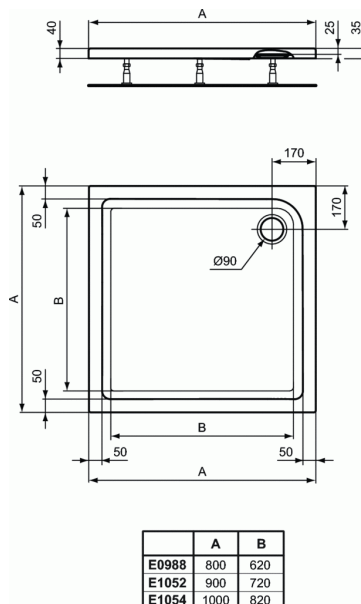

CONNECT AIR

Τετράγωνη ντουσιέρα 100x100 cm

Τετράγωνη ντουσιέρα 100x100 cm

Ακρυλική ντουσιέρα Connect Air τετράγωνη, με ύψος 4 cm, διάστασης 100x100 cm. (Η βαλβίδα J3417, πωλείται χωριστά).

Απαραίτητος εξοπλισμός:

Βαλβίδα 90 mm για ακρυλικές ντουσιέρες (J3417).

ΧΡΩΜΑΤΑ*

01

* 01 = Λευκό