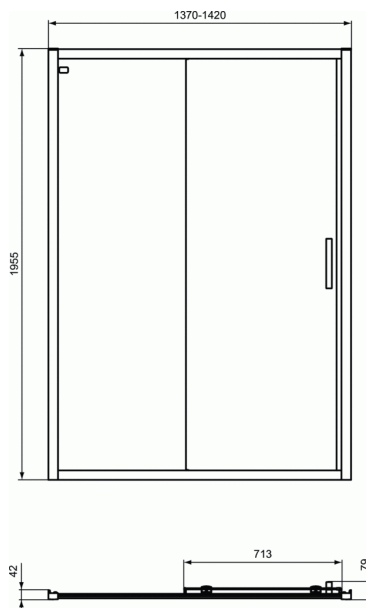

CONNECT 2

Συρόμενη πόρτα PSC 140 cm, Υ195,5 cm

Συρόμενη πόρτα PSC 140 cm, Υ195,5 cm

Παραλληλόγραμμη καμπίνα Connect 2 με συρόμενη πόρτα PSC, ύψους

195,5 cm. Κρύσταλλο ασφαλείας, πάχους 6 mm, με επίστρωση Ideal

Clean, click & clean λειτουργία, αναστρέψιμη, ανοχή έως 2,5cm ανά

προφίλ, χρωμέ πλαίσια και λαβές. Μπορεί να συνδυαστεί με όλες

τις παραλληλόγραμμες ντουσιέρες αντιστοίχων διαστάσεων ή να

τοποθετηθεί απ'ευθείας σε πλακάκι.

Κατάλληλη για τοποθέτηση σε εσοχή ή σε γωνία. Για τη δημιουργία

καμπίνας σε γωνία με 2 τοίχους απαιτείται ο συνδυασμός της μπροστινής πλευράς PSC με την πλαϊνή σταθερή πλευρά L 70, 75, 80,

85, 90 cm.

ΧΡΩΜΑΤΑ*