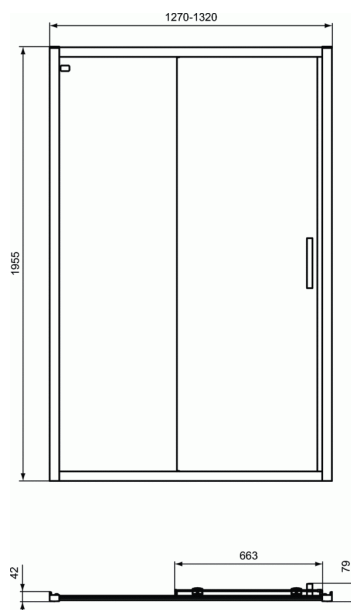

CONNECT 2

Συρόμενη πόρτα PSC 130 cm, Υ195,5 cm

Συρόμενη πόρτα PSC 130 cm, Υ195,5 cm

Παραλληλόγραμμη καμπίνα Connect 2 με συρόμενη πόρτα PSC, ύψους

195,5 cm. Κρύσταλλο ασφαλείας, πάχους 6 mm, με επίστρωση Ideal

Clean, click & clean λειτουργία, αναστρέψιμη, ανοχή έως 2,5cm ανά

προφίλ, χρωμέ πλαίσια και λαβές. Μπορεί να συνδυαστεί με όλες

τις παραλληλόγραμμες ντουσιέρες αντιστοίχων διαστάσεων ή να

τοποθετηθεί απ'ευθείας σε πλακάκι.

Κατάλληλη για τοποθέτηση σε εσοχή ή σε γωνία. Για τη δημιουργία

καμπίνας σε γωνία με 2 τοίχους απαιτείται ο συνδυασμός της μπροστινής πλευράς PSC με την πλαϊνή σταθερή πλευρά L 70, 75, 80,

85, 90 cm.

ΧΡΩΜΑΤΑ*