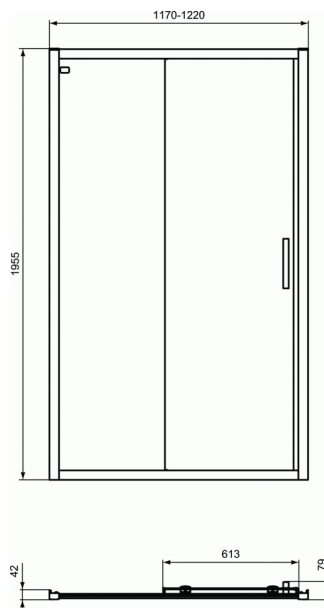

CONNECT 2

Συρόμενη πόρτα PSC 120 cm, Υ195,5 cm

Συρόμενη πόρτα PSC 120 cm, Υ195,5 cm

Παραλληλόγραμμη καμπίνα Connect 2 με συρόμενη πόρτα PSC, ύψους

195,5 cm. Κρύσταλλο ασφαλείας, πάχους 6 mm, με επίστρωση Ideal

Clean, click & clean λειτουργία, αναστρέψιμη, ανοχή έως 2,5cm ανά

προφίλ, χρωμέ πλαίσια και λαβές. Μπορεί να συνδυαστεί με όλες

τις παραλληλόγραμμες ντουσιέρες αντιστοίχων διαστάσεων ή να

τοποθετηθεί απ'ευθείας σε πλακάκι.

Κατάλληλη για τοποθέτηση σε εσοχή ή σε γωνία. Για τη δημιουργία

καμπίνας σε γωνία με 2 τοίχους απαιτείται ο συνδυασμός της μπροστινής πλευράς PSC με την πλαϊνή σταθερή πλευρά L 70, 75, 80,

85, 90 cm.

ΧΡΩΜΑΤΑ*