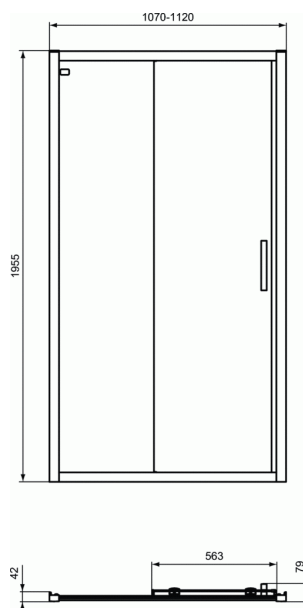

CONNECT 2

Συρόμενη πόρτα PSC 110 cm, Υ195,5 cm

Συρόμενη πόρτα PSC 110 cm, Υ195,5 cm

Παραλληλόγραμμη καμπίνα Connect 2 με συρόμενη πόρτα PSC, ύψους

195,5 cm. Κρύσταλλο ασφαλείας, πάχους 6 mm, με επίστρωση Ideal

Clean, click & clean λειτουργία, αναστρέψιμη, ανοχή έως 2,5cm ανά

προφίλ, χρωμέ πλαίσια και λαβές. Μπορεί να συνδυαστεί με όλες

τις παραλληλόγραμμες ντουσιέρες αντιστοίχων διαστάσεων ή να

τοποθετηθεί απ'ευθείας σε πλακάκι.

Κατάλληλη για τοποθέτηση σε εσοχή ή σε γωνία. Για τη δημιουργία

καμπίνας σε γωνία με 2 τοίχους απαιτείται ο συνδυασμός της μπροστινής πλευράς PSC με την πλαϊνή σταθερή πλευρά L 70, 75, 80,

85, 90 cm.

ΧΡΩΜΑΤΑ*