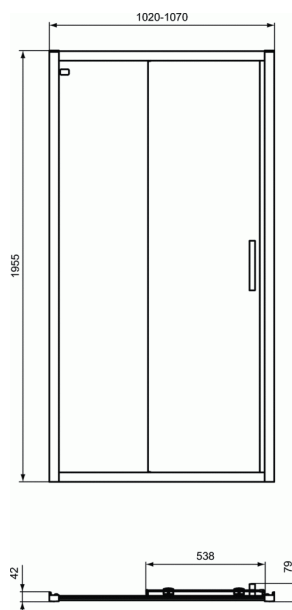

CONNECT 2

Συρόμενη πόρτα PSC 105 cm, Υ195,5 cm

Συρόμενη πόρτα PSC 105 cm, Υ195,5 cm

Παραλληλόγραμμη καμπίνα Connect 2 με συρόμενη πόρτα PSC, ύψους 195,5 cm. Κρύσταλλο ασφαλείας, πάχους 6 mm, με επίστρωση Ideal

Clean, click & clean λειτουργία, αναστρέψιμη, ανοχή έως 2,5cm ανά

προφίλ, χρωμέ πλαίσια και λαβές. Μπορεί να συνδυαστεί με όλες

τις παραλληλόγραμμες ντουσιέρες αντιστοίχων διαστάσεων ή να

τοποθετηθεί απ'ευθείας σε πλακάκι.

Κατάλληλη για τοποθέτηση σε εσοχή ή σε γωνία. Για τη δημιουργία

καμπίνας σε γωνία με 2 τοίχους απαιτείται ο συνδυασμός της μπροστινής πλευράς PSC με την πλαϊνή σταθερή πλευρά L 70, 75, 80,

85, 90 cm.

ΧΡΩΜΑΤΑ*