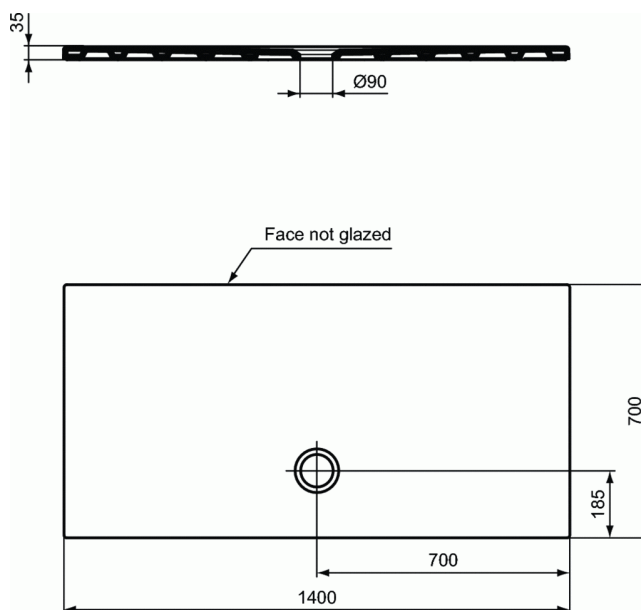

### Strada κεραμική ντουσιέρα παραλληλόγραμμη 140x70x3,5 cm

#### Strada κεραμική ντουσιέρα παραλληλόγραμμη 140x70x3,5 cm

Strada κεραμική ντουσιέρα παραλληλόγραμμη, διάστασης  
140x70 cm, με ύψος 3,5 cm.

Απαραίτητος εξοπλισμός:

Βαλβίδα ντους 90 mm (T8520).