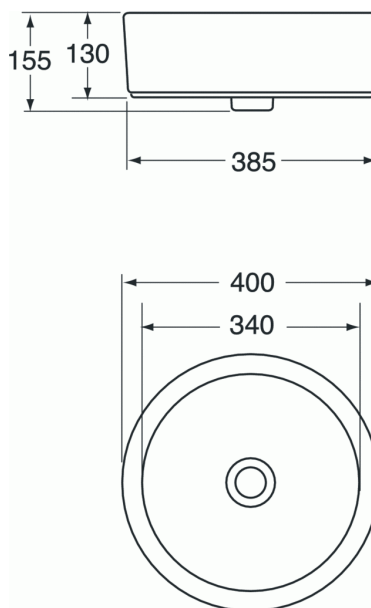

## WHITE

### Στρογγυλός νιπτήρας ελεύθερης τοποθέτησης 40 cm

**Στρογγυλός νιπτήρας ελεύθερης τοποθέτησης 40 cm**  
White στρογγυλός νιπτήρας χωρίς υπερχειλίση, με διάμετρο 40 cm.  
Συνδυάζεται με μπαταρίες ελεύθερης τοποθέτησης.