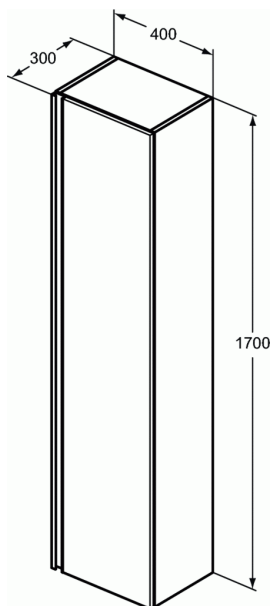

**TESI****Στήλη κρεμαστή ύψους 170 cm****Στήλη κρεμαστή ύψους 170 cm**

Στήλη κρεμαστή διαστάσεων P40 x B30 x Y170 cm, με 1 πόρτα soft closing, δεξιάς και αριστερής τοποθέτησης. Περιλαμβάνει 5 εσωτερικά ράφια, εκ των οποίων τα 4 είναι γυάλινα. Διατίθεται σε Λευκή και Γκρι Γυαλιστερή Λάκα και Ανοιχτό Καφέ Ξύλο.

**ΧΡΩΜΑΤΑ\***

\* OV = Λευκή Γυαλιστερή Λάκα, PH = Γκρι Γυαλιστερή Λάκα, VI = Ανοιχτό Καφέ Ξύλο