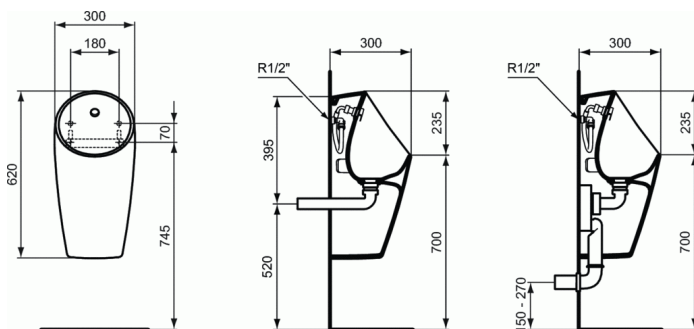

SPHERO SPHERO

SPHERO

Sphero MAXI - Με Smart E-Hybrid εσωτερικό αισθητήρα, με λειτουργία ρεύματος και σύνδεση bluetooth

- Εσωτερική παροχή νερού
- Rimless σχεδιασμός
- Σχεδιασμός κατά της διασποράς σταγόνων
- Εύκολη πρόσβαση στο εσωτερικό του ουρητηρίου για συντήρηση, χάρη στον εργονομικό βραχίονα που επιτρέπει να ανοίγει στο πλάι
- Στόμιο εξαγωγής νερού με βαλβίδα και μειωτήρα
- Εύκολη συντήρηση βαλβίδας και σχάρα με σχεδιασμό κατά της διασποράς σταγόνων και απόφραξης
- Ειδικός οδηγός τοποθέτησης για γρήγορη εγκατάσταση με λάστιχο περιμετρικά για προστασία του κεραμικού ουρητηρίου από την επαφή με τον τοίχο
- Έξυπνος αισθητήρας - ανιχνεύει την παρουσία ούρων και όχι την παρουσία ανθρώπου