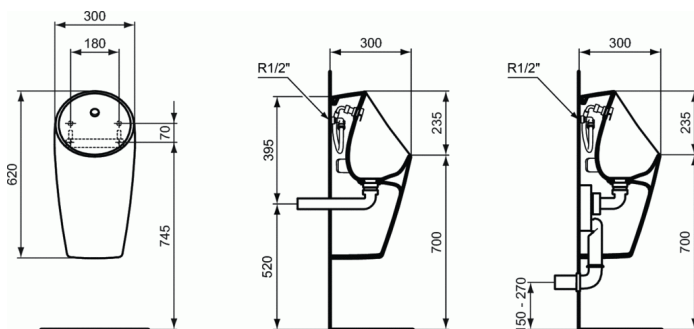

SPHERO SPHERO

SPHERO

Sphero MAXI - Κανονικής λειτουργίας

- Εσωτερική παροχή νερού
- Rimless σχεδιασμός
- Σχεδιασμός κατά της διασποράς σταγόνων
- Κιτ σύνδεσης με την εσωτερική παροχή νερού με εύκαμπτο σωλήνα και βαλβίδα
- Στόμιο εξαγωγής νερού με βαλβίδα και μειωτήρα
- Εύκολη συντήρηση βαλβίδας