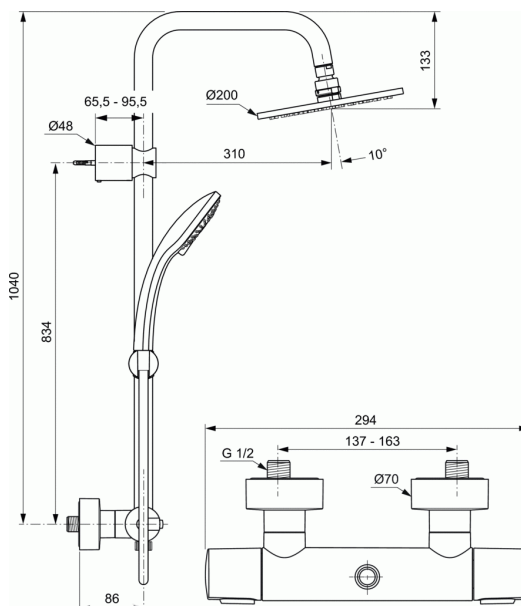

IDEALRAIN FAMILY

Σύστημα Ντους Idealrain με θερμοστατική μπαταρία Ceratherm 100

Σύστημα Ντους Idealrain με θερμοστατική μπαταρία Ceratherm 100

Idealrain Σύστημα Ντους: Επίτοιχη θερμοστατική μπαταρία ντους Ceratherm 100 με σωλήνα ντους 109 cm (105 cm απ' το κέντρο) με ενσωματωμένο διανομέα και στήριγμα αποστάτη τοίχου, Ultra Slim στρογγυλή κεφαλή ντους $\text{Ø}200$ mm και βραχίονα σύνδεσης με το σωλήνα, σπινάλ Idealflex 175 cm, τηλέφωνο 3 λειτουργιών Idealrain $\text{Ø}100$ mm και κινούμενο καθ' ύψος στήριγμα, χρωμέ.