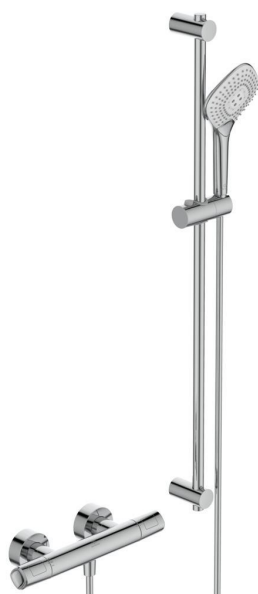

CERATHERM T

Σύστημα βέργας 90cm με θερμοστατική μπαταρία ντους CERATHERM T100

Σύστημα βέργας 90cm με θερμοστατική μπαταρία ντους CERATHERM T100

Σύστημα βέργας 90cm Idealrain EVO Jet Diamond και θερμοστατική

μπαταρία ντους Ceratherm T100

S-connection με κρυφά παξιμάδια

Νέος θερμοστατικός μηχανισμός μπαταρίας Firmaflow® Therm

Κεραμική βαλβίδα G1/2 180°

Τεχνολογία Cool body

Μεταλλικές λαβές με διακόπτη υπέρβασης θερμοκρασίας (40oC) και σύστημα Eco-Stop

Αντεπίστροφη βαλβίδα

Τηλέφωνο 3 λειτουργιών Idealrain EVO Jet Diamond 135mm

με μειωτήρα ροής 8l/min

Σπιράλ Idealflex 1750mm

Βέργα ντους 90cm με ρυθμιζόμενους βραχίονες τοίχου

Εναρμονισμένη με το ευρωπαϊκό πρότυπο EN 1111