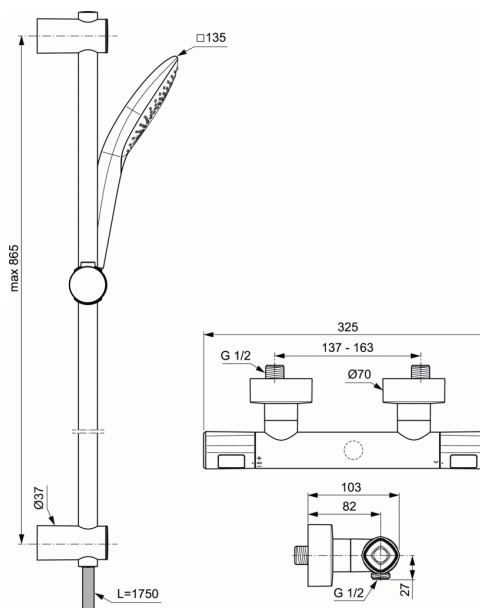

CERATHERM T

Σύστημα βέργας 90cm με θερμοστατική μπαταρία ντους CERATHERM T100

Σύστημα βέργας 90cm με θερμοστατική μπαταρία ντους CERATHERM T100

Σύστημα βέργας 90cm Idealrain EVO Jet Diamond και θερμοστατική

Αντεπίστροφη βαλβίδα

Τηλέφωνο 3 λειτουργιών Idealrain EVO Jet Diamond 135mm

με μειωτήρα ροής 8l/min

Σπιράλ Idealflex 1750mm

Βέργα ντους 90cm με ρυθμιζόμενους βραχίονες τοίχου

Εναρμονισμένη με το ευρωπαϊκό πρότυπο EN 1111