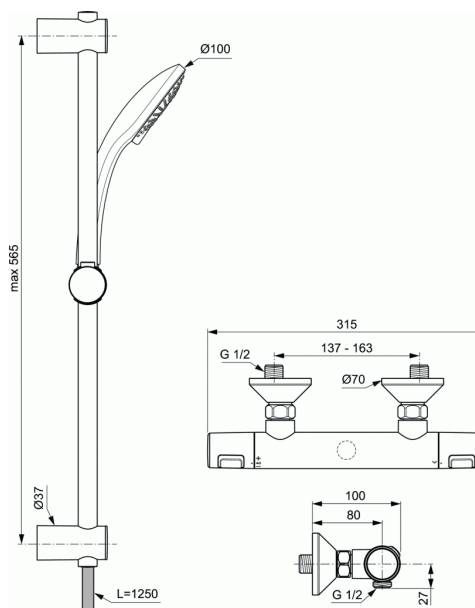

CERATHERM T

Σύστημα βέργας 60cm με θερμοστατική μπαταρία ντους CERATHERM T25

Σύστημα βέργας 60cm με θερμοστατική μπαταρία ντους CERATHERM T25

Σύστημα βέργας 60cm Idealrain με θερμοστατική μπαταρία ντους

Ceratherm T25 και σπирάλ Idealflex 1250mm

S-connectors

Νέος θερμοστατικός μηχανισμός μπαταρίας Firmaflow® Therm

Κεραμική βαλβίδα G1/2 180°

Τεχνολογία Cool body

Πλαστικές λαβές με διακόπτη υπέρβασης θερμοκρασίας (40oC)

και σύστημα Eco-Stop

Αντεπίστροφη βαλβίδα

Τηλέφωνο 3 λειτουργιών Idealrain 100mm με μειωτήρα ροής 8l/min

Βέργα ντους 90cm ή 60cm με ρυθμιζόμενους βραχίονες τοίχου

Εναρμονισμένη με το ευρωπαϊκό πρότυπο EN 1111

ΧΡΩΜΑΤΑ*

AA

* AA = Χρωμέ