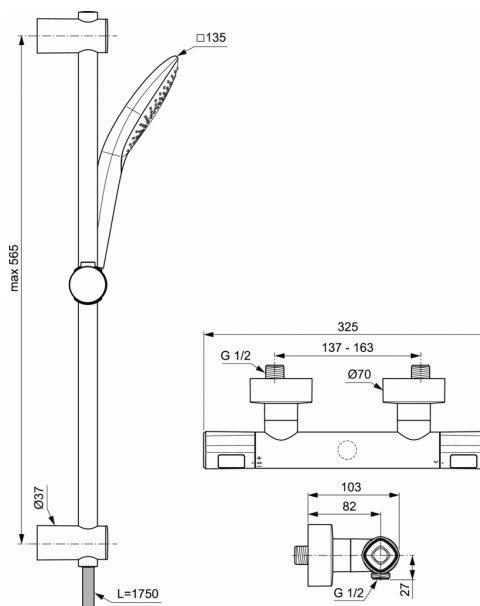

### Σύστημα βέργας 60cm με θερμοστατική μπαταρία ντους CERATHERM T100

Κεραμική βαλβίδα G1/2 180°

Τεχνολογία Cool body

Μεταλλικές λαβές με διακόπτη υπέρβασης θερμοκρασίας (40oC) και σύστημα Eco-Stop

Αντεπίστροφη βαλβίδα

Τηλέφωνο 3 λειτουργιών Idealrain EVO Jet Diamond 135mm

με μειωτήρα ροής 8l/min

Σπιράλ Idealflex 1750mm

Βέργα ντους 60cm με ρυθμιζόμενους βραχίονες τοίχου

Εναρμονισμένη με το ευρωπαϊκό πρότυπο EN 1111