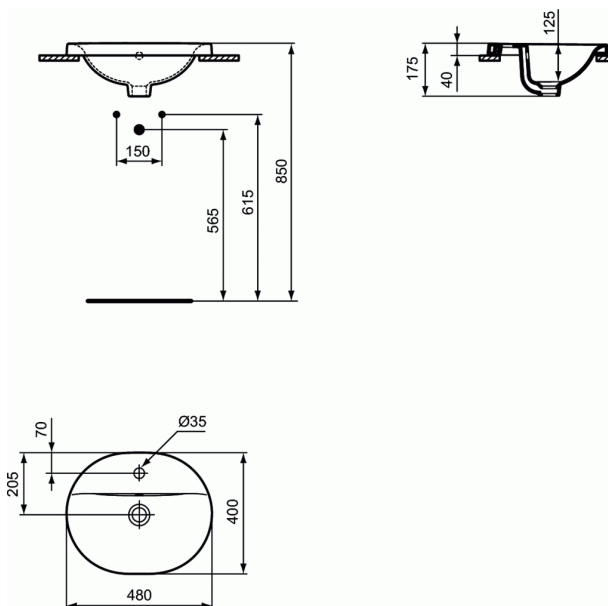

### Running Track 48 x 40 cm, 1 οπή

#### Running Track 48 x 40 cm, 1 οπή

Connect επικαθήμενος νιπτήρας Running Track 48 x 40 cm, 1 οπή.