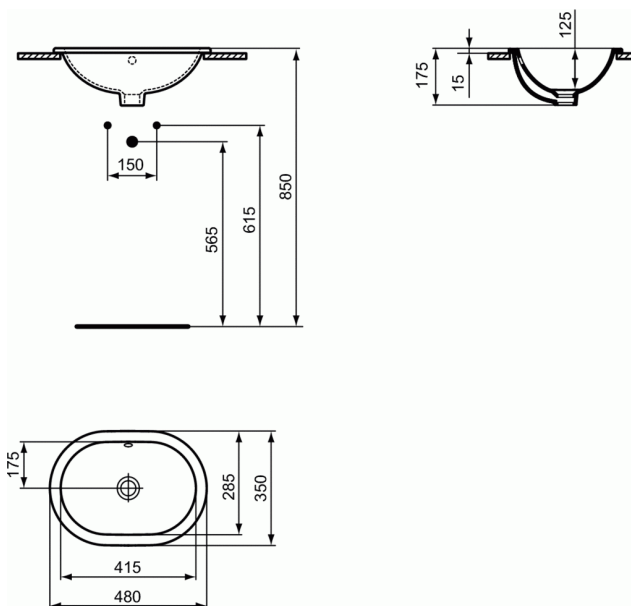

CONNECT

Running Track 48 x 35 cm, χωρίς οπή

Running Track 48 x 35 cm, χωρίς οπή

Connect επικαθήμενος νιπτήρας Running Track 48 x 35 cm, χωρίς οπή.

ΧΡΩΜΑΤΑ*

* 01 = Λευκό