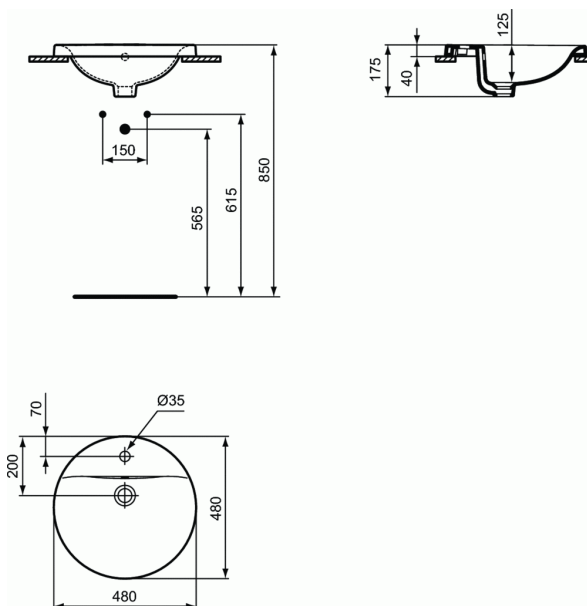

## CONNECT Round/Sphere 48 cm, 1 οπής

### Round/Sphere 48 cm, 1 οπής

Connect επικαθήμενος νιπτήρας Round/Sphere 48 cm, 1 οπής.