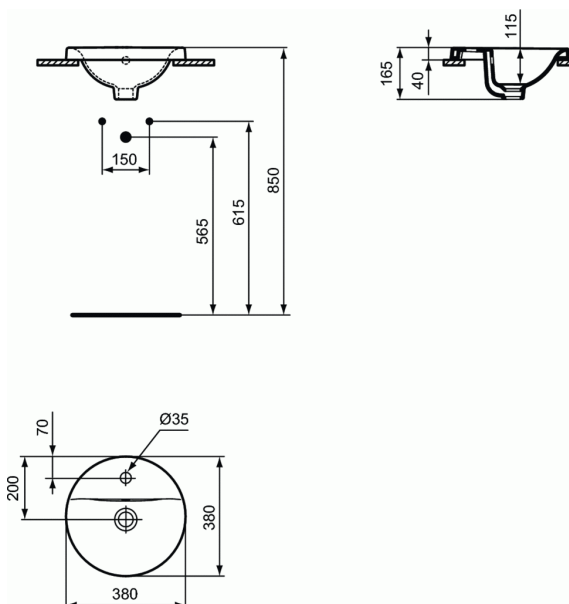

ΚΩΔΙΚΟΣ ΠΡΟΪΟΝΤΟΣ E5041

CONNECT Round/Sphere 38 cm, 1 οπής

Round/Sphere 38 cm, 1 οπής

Connect επικαθήμενος νιπτήρας Round/Sphere 38 cm, 1 οπής.

ΧΡΩΜΑΤΑ*

* 01 = Λευκό