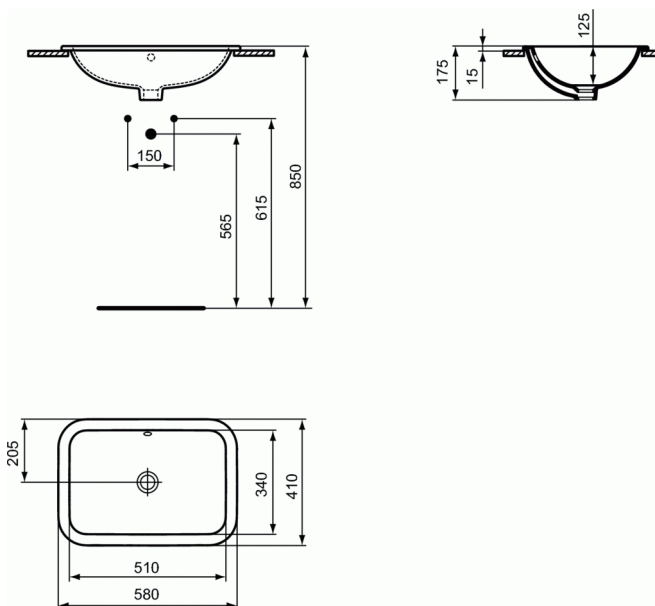

CONNECT

Rectangular 58 x 41 cm, χωρίς οπή

Rectangular 58 x 41 cm, χωρίς οπή

Connect επικαθήμενος νιπτήρας Rectangular 58 x 41 cm, χωρίς οπή.

ΧΡΩΜΑΤΑ*

* 01 = Λευκό