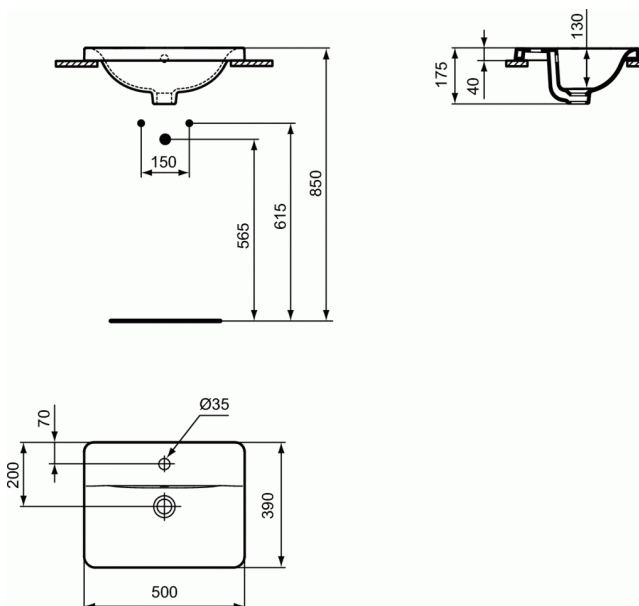

CONNECT

Rectangular 50 x 39 cm, 1 οπής

Rectangular 50 x 39 cm, 1 οπής

Connect επικαθήμενος νιπτήρας Rectangular 50 x 39 cm, 1 οπής.

ΧΡΩΜΑΤΑ*

* 01 = Λευκό