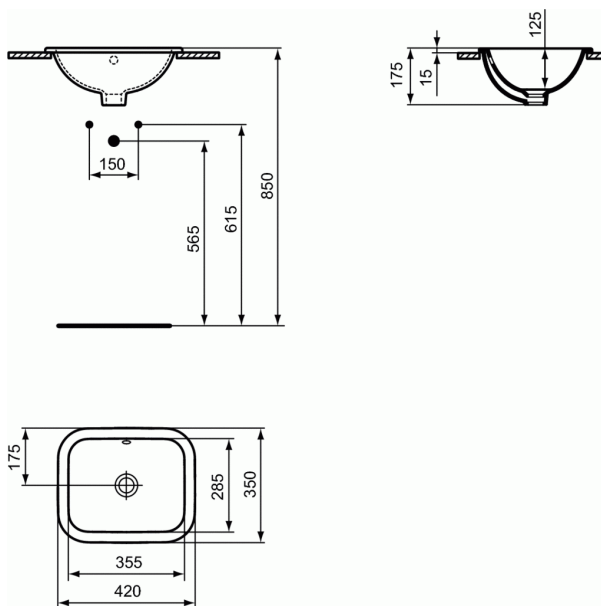

CONNECT

Rectangular 42 x 35 cm, χωρίς οπή

Rectangular 42 x 35 cm, χωρίς οπή

Connect επικαθήμενος νιπτήρας Rectangular 42 x 35 cm, χωρίς οπή.

ΧΡΩΜΑΤΑ*

01

* 01 = Λευκό