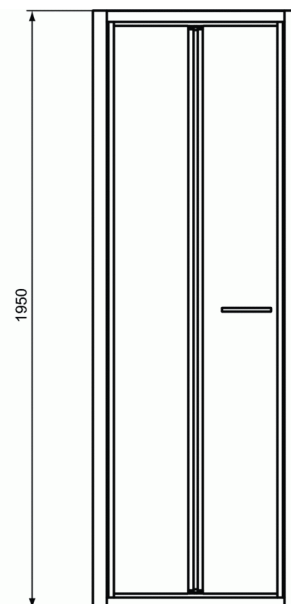

### Πτυσσόμενη πόρτα BF 75 cm, Υ195,5 cm

	A	B
K9283	463	670-720
K9284	513	720-770
K9285	563	770-820
K9286	613	820-870
K9287	663	870-920
K9288	713	920-970
K9289	763	970-1020

#### Πτυσσόμενη πόρτα BF 75 cm, Υ195,5 cm

Πτυσσόμενη πόρτα καμπίνας Connect 2 Bifold (με άνοιγμα και προς τα μέσα και προς τα έξω), αναστρέψιμη, με ύψος 195,5 cm.

Κρύσταλλο

ασφαλείας, πάχους 6 mm, με επίστρωση Ideal Clean, click & clean

λειτουργία, ανοχή έως 2,5cm ανά προφίλ, χρωμέ πλαίσια και λαβές.

Κατάλληλη για τοποθέτηση σε εσοχή ή σε γωνία (με σταθερή πλαϊνή

πλευρά L). Μπορεί να συνδυαστεί με όλες τις ντουσιέρες αντιστοιχών

διαστάσεων ή να τοποθετηθεί απ' ευθείας σε πλακάκι.

Κατάλληλη για τοποθέτηση σε εσοχή ή σε γωνία. Για τη δημιουργία

καμπίνας σε γωνία με 2 τοίχους απαιτείται ο συνδυασμός της μπροστινής πλευράς BF με την πλαϊνή σταθερή πλευρά L 70, 75, 80,

85, 90 cm.