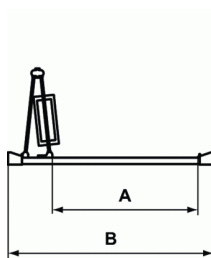

### Πτυσσόμενη πόρτα BF 75 cm, Υ195,5 cm

	A	B
K9283	463	670-720
K9284	513	720-770
K9285	563	770-820
K9286	613	820-870
K9287	663	870-920
K9288	713	920-970
K9289	763	970-1020

#### Πτυσσόμενη πόρτα BF 75 cm, Υ195,5 cm

Πτυσσόμενη πόρτα καμπίνας Connect 2 Bifold (με άνοιγμα και προς τα μέσα και προς τα έξω), αναστρέψιμη, με ύψος 195,5 cm.

Κρύσταλλο

ασφαλείας, πάχους 6 mm, με επίστρωση Ideal Clean, click & clean

λειτουργία, ανοχή έως 2,5cm ανά προφίλ, χρωμέ πλαίσια και λαβές.

Κατάλληλη για τοποθέτηση σε εσοχή ή σε γωνία (με σταθερή πλαϊνή

πλευρά L). Μπορεί να συνδυαστεί με όλες τις ντουσιέρες αντιστοιχών

διαστάσεων ή να τοποθετηθεί απ' ευθείας σε πλακάκι.