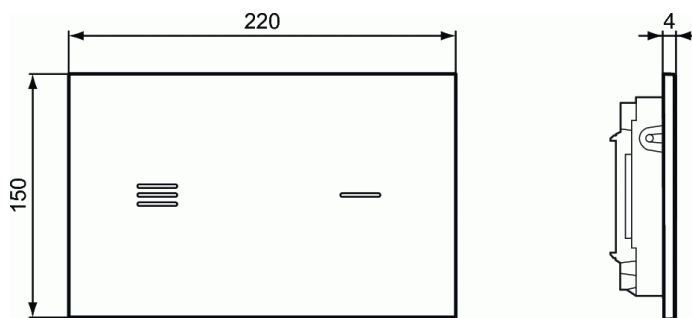

PROSYS

ProSys Symfo™ ανέπαφη πλακέτα

ProSys Symfo™ ανέπαφη πλακέτα

Symfo™ πλακέτα 2 λειτουργιών, ανέπαφη, ενεργοποίηση με αισθητήρες, λειτουργία με ρεύμα από κρύσταλλο ασφαλείας 4mm, σε

μαύρο και λευκό χρώμα