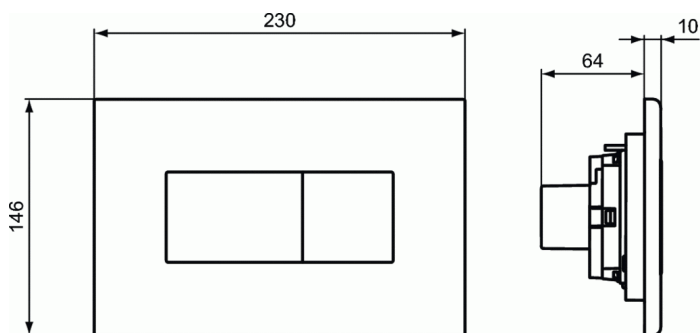

PROSYS

ProSys Solea P2 πλακέτα

ProSys Solea P2 πλακέτα

Solea P2 πνευματικές πλακέτες, 2 λειτουργιών, σε χρωμέ, χρωμέ ματ λευκό και μαύρο. (απαραίτητη η χρήση πνευματικού κιτ μετατροπής)

ΧΡΩΜΑΤΑ*

* A6 = , AC = Λευκό, AA = Χρωμέ, JG =