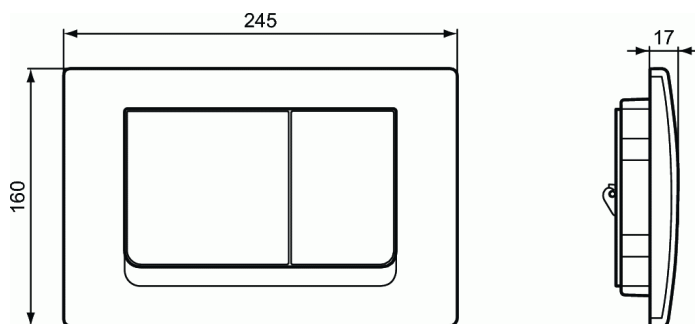

PROSYS

ProSys Solea M1 πλακέτα

ProSys Solea M1 πλακέτα

Solea M1 μηχανικές πλακέτες, 2 λειτουργιών, σε χρωμέ και λευκό χρώμα.

ΧΡΩΜΑΤΑ*

* AC = Λευκό, AA = Χρωμέ