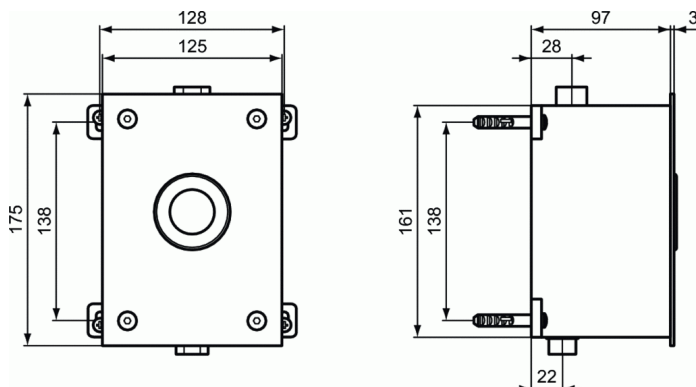

#### ProSys Septa Pro U2 πλακέτα ουρητηρίου

Septa Pro U2 πλακέτα ουρητηρίου μηχανικής ενεργοποίησης, περιλαμβάνει συσκευή εκκένωσης και προστατευτικό κουτί, κατά του βανδαλισμού, σε συνδυασμό με πλαίσιο ουρητηρίου (R016367), υλικό ZAMAC, χρωμέ γυαλιστερό.  
Προτεινόμενος εξοπλισμός  
Πλαίσιο ουρητηρίου