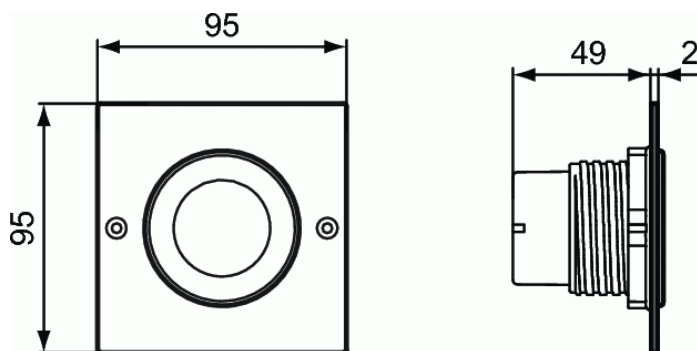

PROSYS

ProSys Septa Pro P3 πλακέτα

ProSys Septa Pro P3 πλακέτα

Septa Pro P3 πνευματική πλακέτα, 1 λειτουργίας, με πάχος 2mm, κατά του βανδαλισμού, για τοποθέτηση σε απόσταση από το καζανάκι (max. 2m), ανοξείδωτο ατσάλι.