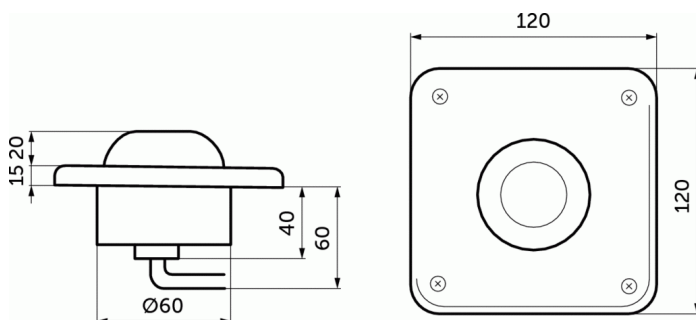

PROSYS

ProSys Septa Pro Ποδοβαλβίδα

ProSys Septa Pro Ποδοβαλβίδα

Septa Pro πνευματική ποδοβαλβίδα, με αντιολισθητικό μπουτόν, κατά του βανδαλισμού, ανοξείδωτο ατσάλι.

Απαραίτητος εξοπλισμός

-Πνευματικό κιτ μετατροπής

-Θυρίδα επίσκεψης κατά του βανδαλισμού (R0137)

ΧΡΩΜΑΤΑ*

* MY = Ανοξείδωτο Ατσάλι