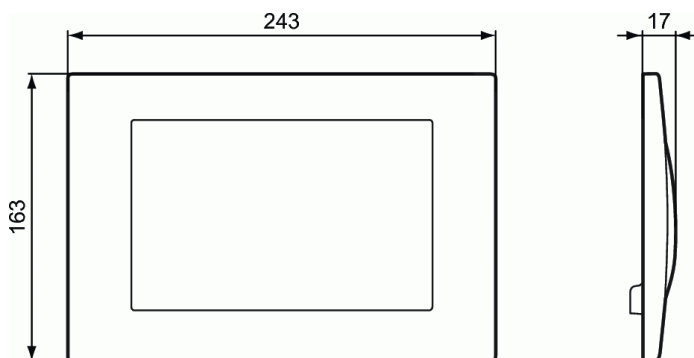

#### ProSys Septa Pro M2 πλακέτα

Septa Pro M2 μηχανική πλακέτα, 1 λειτουργίας, κατά του βανδαλισμού, από υλικό Zamac, χρώμε.