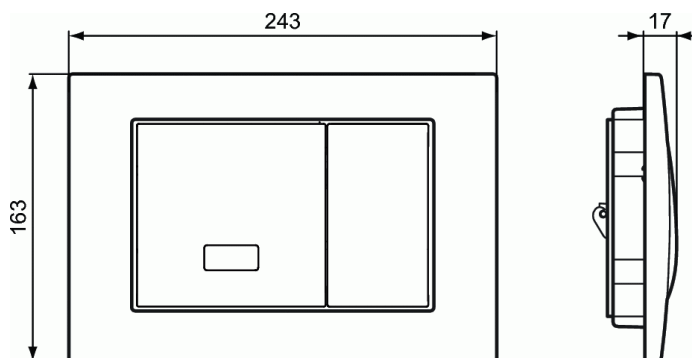

PROSYS

ProSys Septa Pro E1 πλακέτα

ProSys Septa Pro E1 πλακέτα

Septa Pro E1 με αισθητήρα υπέρυθρων ή μηχανική, 2 λειτουργιών (<60s 3L; >60s 6L), υλικό Zamac, κατά του βανδαλισμού, χρωμέ.

Απαραίτητος εξοπλισμός