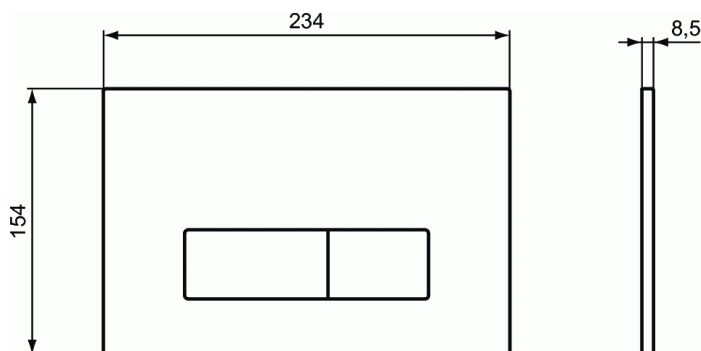

PROSYS

ProSys Oleas™ M2 Smart Flush πλακέτα

ProSys Oleas™ M2 Smart Flush πλακέτα

Oleas™ M2 Smart Flush πλακέτες για καλύτερη υγιεινή, 2 λειτουργιών, σε χρωμέ, χρωμέ ματ και λευκό χρώμα. (απαραίτητη η χρήση του Smart Flush kit R018667)