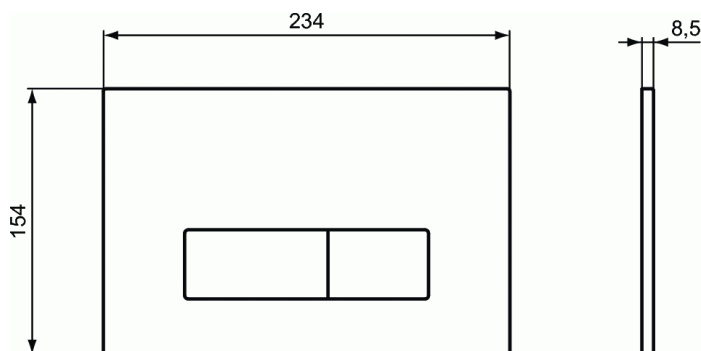

PROSYS

ProSys Oleas™ M2 πλακέτα

ProSys Oleas™ M2 πλακέτα

Oleas™ M2 μηχανικές πλακέτες, 2 λειτουργιών, σε χρωμέ, χρωμέ ματ, λευκό και μαύρο χρώμα.
Απαραίτητος εξοπλισμός
Μηχανικό κιτ R017667 για καζανάκια PROSYS 150, άνω τοποθέτησης