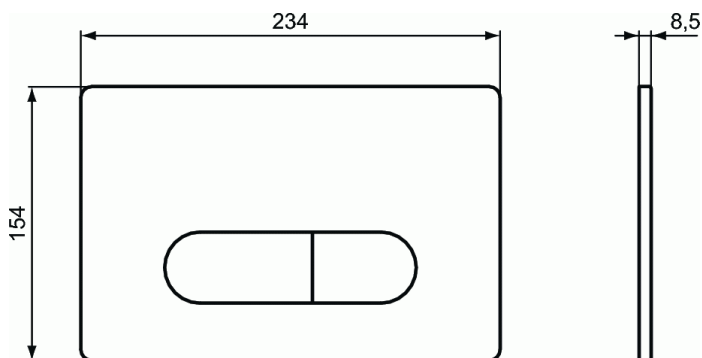

#### ProSys Oleas™ M1 Smart Flush πλακέτα

Oleas™ M1 Smart Flush πλακέτες για καλύτερη υγιεινή, 2 λειτουργιών, σε χρωμέ, χρωμέ ματ και λευκό χρώμα. (απαραίτητη η χρήση του Smart Flush kit R018667)