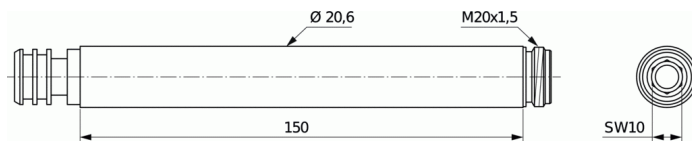

ΚΩΔΙΚΟΣ ΠΡΟΪΟΝΤΟΣ A861379

CERATHERM T

Προέκταση βέργας 150mm CERATHERMT

Προέκταση βέργας 150mm CERATHERMT

Προέκταση βέργας 150mm

ΧΡΩΜΑΤΑ*

* AA = Χρωμέ