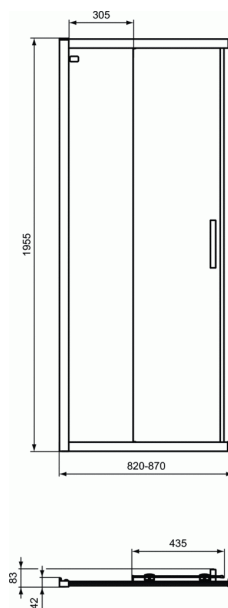

## CONNECT 2

Πλευρά A 85 cm με συρόμενη πόρτα,  
Υ195,5 cm

### Πλευρά A 85 cm με συρόμενη πόρτα, Υ195,5 cm

Connect 2 Τετράγωνη / Παραλληλόγραμμη καμπίνα με συρόμενες πλευρές - πόρτες A, ύψους 195,5 cm. Διαστάσεις: A 70, 75, 80, 85, 90, 100, 110, 120 και 140 cm. Κρύσταλλο ασφαλείας, πάχους 6 mm, με επίστρωση Ideal Clean, click & clean λειτουργία, ανοχή έως 2,5cm ανά προφίλ, αναστρέψιμη, χρωμέ πλαίσια και λαβές. Μπορεί να συνδυαστεί με όλες τις τετράγωνες & παραλληλόγραμμες ντουσιέρες αντιστοίχων διαστάσεων ή να τοποθετηθεί απ' ευθείας σε πλακάκι. Για πλήρη καμπίνα συνδυάζονται 2 πλευρές A, ίδιας ή διαφορετικής διάστασης. Μπορεί να συμπληρωθεί με σταθερή πλαϊνή πλευρά L σαν τρίτη πλευρά μόνο.