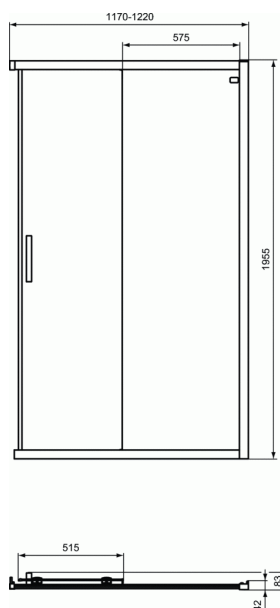

CONNECT 2

Πλευρά A 120 cm με συρόμενη πόρτα, Υ195,5 cm

Πλευρά A 120 cm με συρόμενη πόρτα, Υ195,5 cm

Connect 2 Τετράγωνη / Παραλληλόγραμμη καμπίνα με συρόμενες πλευρές - πόρτες A, ύψους 195,5 cm. Διαστάσεις: A 70, 75, 80, 85, 90, 100, 110, 120 και 140 cm. Κρύσταλλο ασφαλείας, πάχους 6 mm, με επίστρωση Ideal Clean, click & clean λειτουργία, ανοχή έως 2,5cm ανά προφίλ, αναστρέψιμη, χρωμέ πλαίσια και λαβές. Μπορεί να συνδυαστεί με όλες τις τετράγωνες & παραλληλόγραμμες ντουσιέρες αντιστοίχων διαστάσεων ή να τοποθετηθεί απ' ευθείας σε πλακάκι. Για πλήρη καμπίνα συνδυάζονται 2 πλευρές A, ίδιας ή διαφορετικής διάστασης. Μπορεί να συμπληρωθεί με σταθερή πλαϊνή πλευρά L σαν τρίτη πλευρά μόνο.